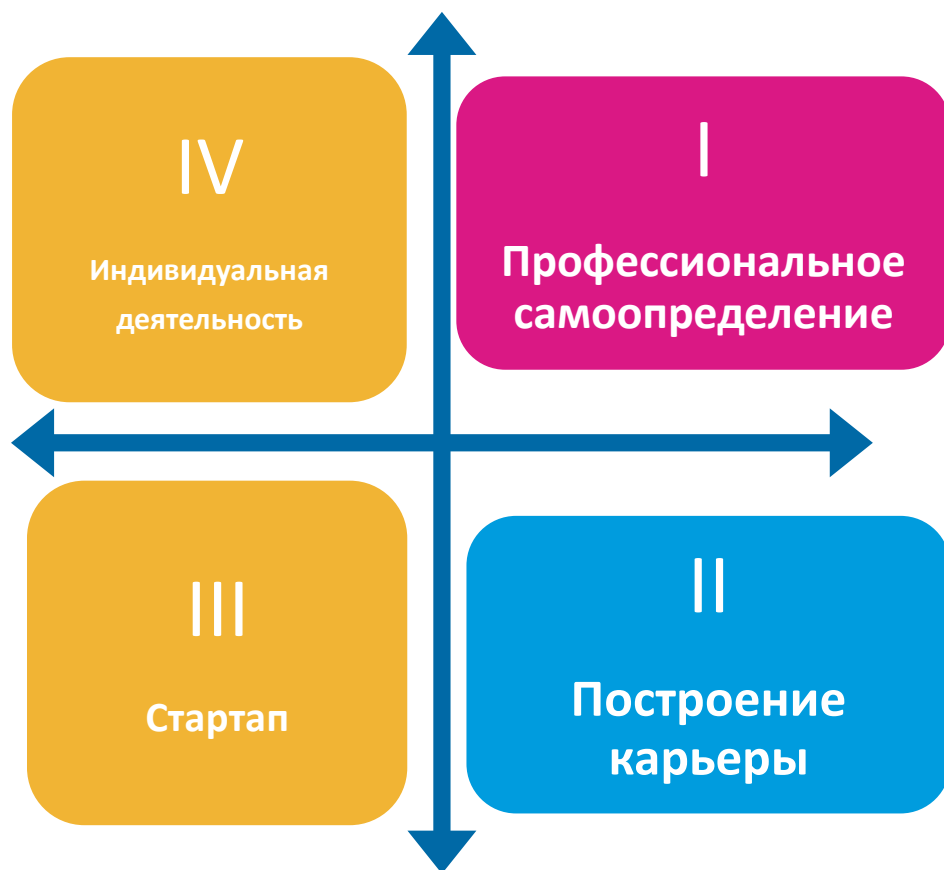

GG | Great Graduate

ПРОФЕССИОНАЛЬНОЕ САМООПРЕДЕЛЕНИЕ И РАЗВИТИЕ ВЫПУСКНИКОВ