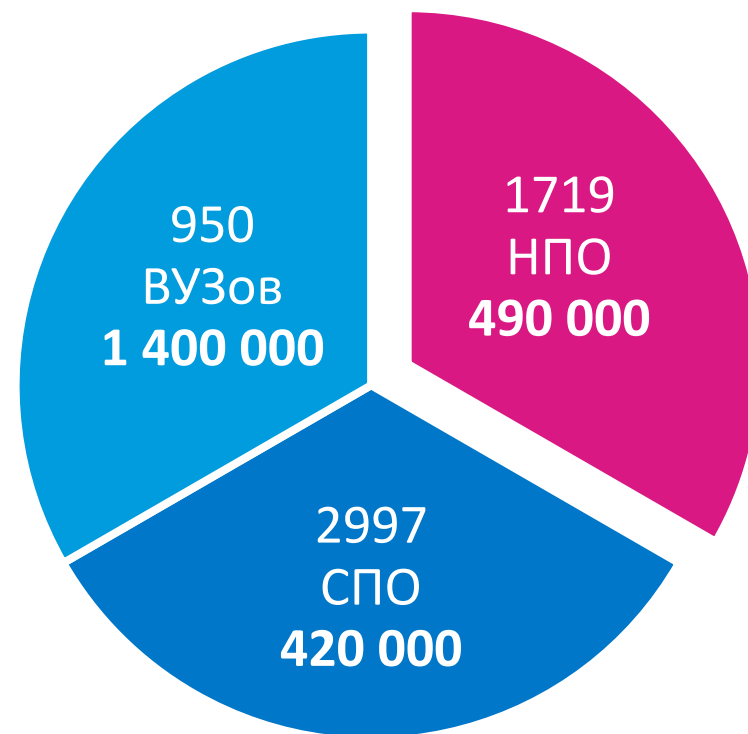

СУЩЕСТВУЮЩАЯ СИСТЕМА

ЕЖЕГОДНЫЙ НАЙМ БЕЗРАБОТНЫХ ВЫПУСКНИКОВ ССУЗОВ И ВУЗОВ НА ВАКАНТНЫЕ МЕСТА